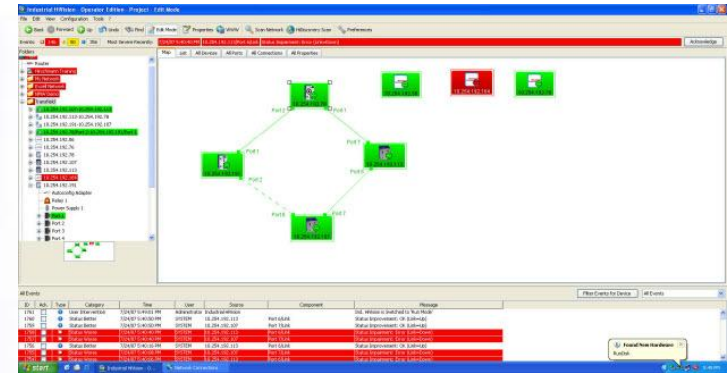

Ingénierie des réseaux et des systèmes à forte composante réseaux :

Aide / maintenance réseau :

- Dépannage et expertise ;
- Sécurités réseaux;
- Télédagnostic et assistance;
- Supervisions réseaux privé;
- Supervisions hébergés;
- Portail web & email des suivis de diagnostic;
- Contrat de maintenance.