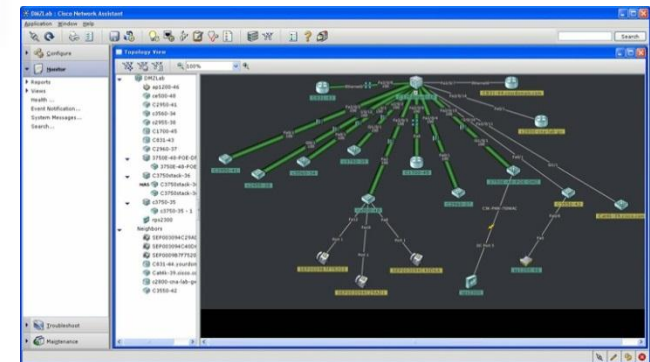

Ingénierie des réseaux et des systèmes à forte composante réseaux :

Aide / maintenance réseau :

- Dépannage et expertise ;
- Sécurités réseaux;
- Télédagnostic et assistance;
- Supervisions réseaux privé;
- Supervisions hébergés;
- Portail web & email des suivis de diagnostic;
- Contrat de maintenance.