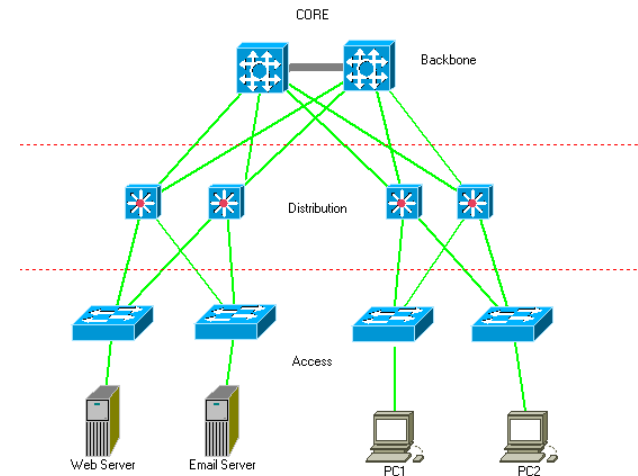

Demain :

Le concept logique d'un système
Machine / Système d'exploitation
avec Virtualisation.

Virtualisations des systèmes avec Mangin Egly :

- Audits / Etudes de faisabilités;
- Conception, dimensionnement ;
- Evolution du matériel mais pas du système ;
- Chiffrages conception et déploiements clé en main ;
- Télédiagnostic et assistance;
- Monitoring / supervision de l'ensemble du système;
- Partenariat avec de grand constructeur.

Offres

INGENIERIE RESEAUX

www.mangin-egly.fr

Ingénierie des réseaux et des systèmes à forte composante réseaux :

Analyse / expertise :

- Audit réseau
 - Sécurité;
 - Charge réseau avec des sondes;
 - Analyse de la conception;
 - Analyse des redondances;
 - Rapport Complet;
 - Schéma Réseau.

Ingénierie des réseaux et des systèmes à forte composante réseaux :

Aide / conseil dans la conception :

- Dimensionnement et extensions réseaux ;
- Chiffrages conception;
- Déploiements clé en main.

Ingénierie des réseaux et des systèmes à forte composante réseaux :