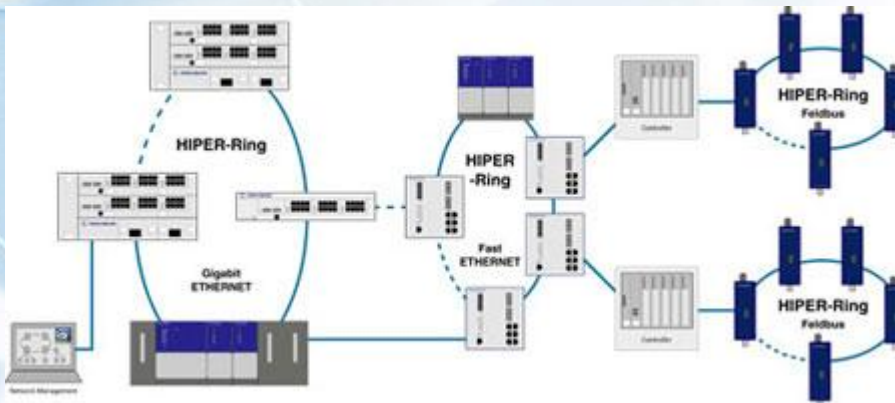

Demain :

Le concept logique d'un système
Machine / Système d'exploitation
avec Virtualisation.

Virtualisations des systèmes avec Mangin Egly :

- Audits / Etudes de faisabilités;
- Conception, dimensionnement ;
- Evolution du matériel mais pas du système ;
- Chiffrages conception et déploiements clé en main ;
- Télédiagnostic et assistance;
- Monitoring / supervision de l'ensemble du système;
- Partenariat avec de grand constructeur.

Offres

INGENIERIE RESEAUX

www.mangin-egly.fr

Ingénierie des réseaux et des systèmes à forte composante réseaux :

Analyse / expertise :

- Audit réseau
 - Sécurité;
 - Charge réseau avec des sondes;
 - Analyse de la conception;
 - Analyse des redondances;
 - Rapport Complet;
 - Schéma Réseau.

Ingénierie des réseaux et des systèmes à forte composante réseaux :

Aide / conseil dans la conception :

- Dimensionnement et extensions réseaux ;
- Chiffrages conception;
- Déploiements clé en main.

Ingénierie des réseaux et des systèmes à forte composante réseaux :