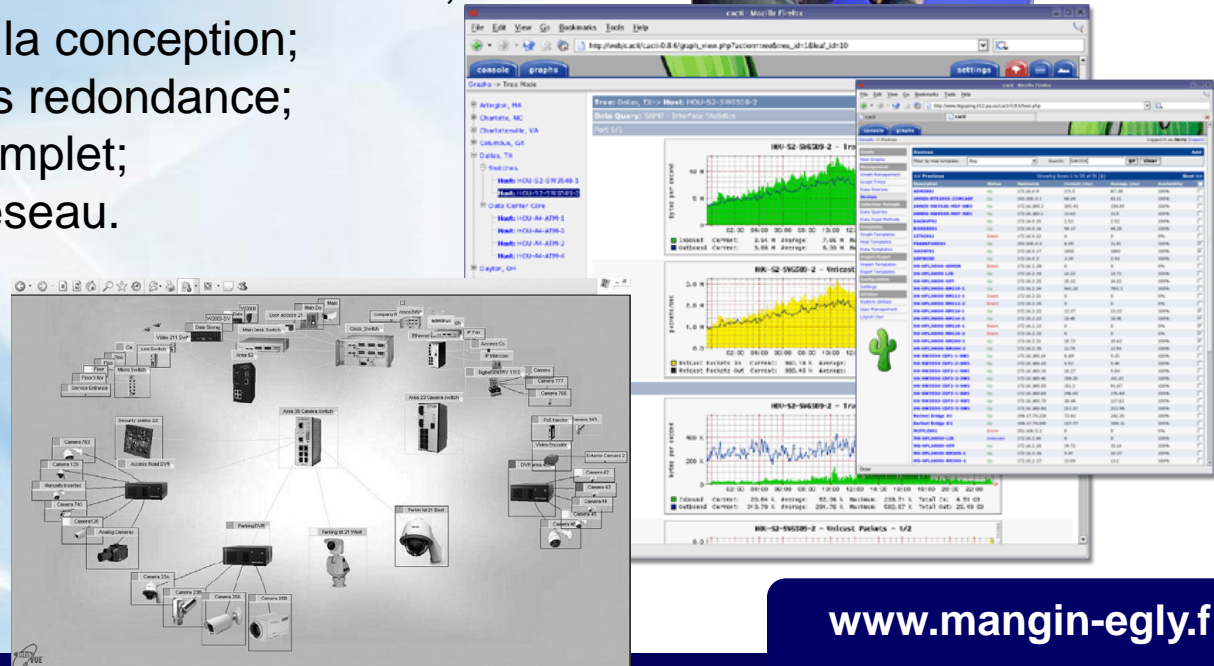

Demain :

Le concept logique d'un système
Machine / Système d'exploitation
avec Virtualisation.

Virtualisations des systèmes avec Mangin Egly :

- Audits / Etudes de faisabilités;
- Conception, dimensionnement ;
- Evolution du matériel mais pas du système ;
- Chiffrages conception et déploiements clé en main ;
- Télédiagnostic et assistance;
- Monitoring / supervision de l'ensemble du système;
- Partenariat avec de grand constructeur.

Offres

INGENIERIE RESEAUX

www.mangin-egly.fr

Ingénierie des réseaux et des systèmes à forte composante réseaux :

Analyse / expertise :

- Audit réseau
 - Sécurité;
 - Charge réseau avec des sondes;
 - Analyse de la conception;
 - Analyse des redondances;
 - Rapport Complet;
 - Schéma Réseau.

Ingénierie des réseaux et des systèmes à forte composante réseaux :

Aide / conseil dans la conception :

- Dimensionnement et extensions réseaux ;
- Chiffrages conception;
- Déploiements clé en main.

Ingénierie des réseaux et des systèmes à forte composante réseaux :